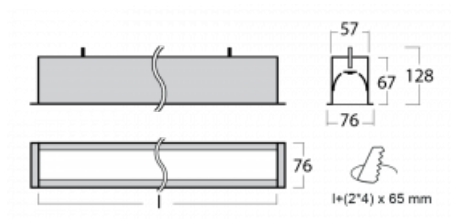

Svítidlo

Lina60

04-000I-20GEM3/840, B

EPD®

Na svítidle Lina60 s přímým typem vyzařování oceníte systém L-Click, který efektivně uspoří čas i finance. Jak? Modul se jednoduše zacvakne do profilu, odpadá tak náročná část práce při montáži. Zabránění dotyku s LED technologií prodlužuje životnost. Svítidlo má kromě výkonu i skvělou cenu. Využití najde v obchodních, společenských i veřejných prostorech.

Technický výkres

Typ montáže	Vestavné
Typ vyzařování	Přímé
Tvar svítidla	Lineární
Barva svítidla	Černá
Materiál	Hliník
Životnost	L90/B50 50 000 hodin
Záruka	60 měsíců
Popis svítidla	Svítidlo vestavné

Rozměry	1142 mm × 76 mm × 67 mm
Světelný zdroj	LED MODUL