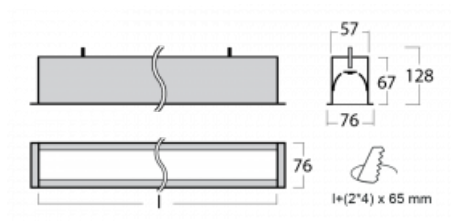

Svítidlo

Lina60

04-000I-20GEM/840, S

EPD®

Na svítidle Lina60 s přímým typem vyzařování oceníte systém L-Click, který efektivně uspoří čas i finance. Jak? Modul se jednoduše zacvakne do profilu, odpadá tak náročná část práce při montáži. Zabránění dotyku s LED technologií prodlužuje životnost. Svítidlo má kromě výkonu i skvělou cenu. Využití najde v obchodních, společenských i veřejných prostorech.

Technický výkres

Typ montáže	Vestavné
Typ vyzařování	Přímé
Tvar svítidla	Lineární
Barva svítidla	Stříbrná
Materiál	Hliník
Životnost	L90/B50 50 000 hodin
Záruka	5 let
Popis svítidla	Svítidlo vestavné

Rozměry	1142 mm × 76 mm × 67 mm
Světelný zdroj	LED MODUL