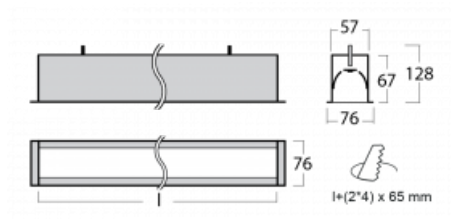

Svítidlo

Lina60

04-000I-20GED/830, B

EPD®

Na svítidle Lina60 s přímým typem vyzařování oceníte systém L-Click, který efektivně uspoří čas i finance. Jak? Modul se jednoduše zacvakne do profilu, odpadá tak náročná část práce při montáži. Zabránění dotyku s LED technologií prodlužuje životnost. Svítidlo má kromě výkonu i skvělou cenu. Využití najde v obchodních, společenských i veřejných prostorech.

Technický výkres

Typ montáže	Vestavné
Typ vyzařování	Přímé
Tvar svítidla	Lineární
Barva svítidla	Černá
Materiál	Hliník
Životnost	L90/B50 50 000 hodin
Záruka	5 let
Popis svítidla	Svítidlo vestavné
Rozměry	1142 mm × 76 mm × 67 mm
Hmotnost	3.2 kg
Světelný zdroj	LED MODUL
Druh optiky	Mikroprisma
Světelný tok*	900 lm
Teplota chromatičnosti	3000 K teplá bílá
Měrný výkon	115 lm/W
MacAdam zdroje	2
Index podání barev	80
UGR max. X=4H Y=8H, ρ=70,50,20	18.2
Příkon svítidla*	7.8 W
Zapojení svítidla	DALI
Elektrické napětí	220-240V
Frekvence	50/60Hz

 IP 40

*±10 %

Ke stažení

Montážní návod

Fotografie