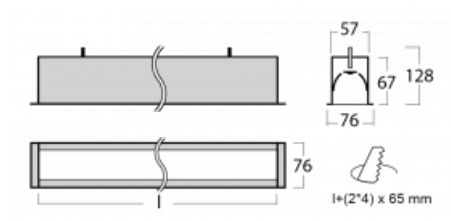

Svítidlo

Lina60

04-000I-15GGTD/840, S

EPD®

Na svítidle Lina60 s přímým typem vyzařování oceníte systém L-Click, který efektivně uspoří čas i finance. Jak? Modul se jednoduše zacvakne do profilu, odpadá tak náročná část práce při montáži. Zabránění dotyku s LED technologií prodlužuje životnost. Svítidlo má kromě výkonu i skvělou cenu. Využití najde v obchodních, společenských i veřejných prostorech.

Technický výkres

Typ montáže	Vestavné
Typ vyzařování	Přímé
Tvar svítidla	Lineární
Barva svítidla	Stříbrná
Materiál	Hliník
Životnost	L90/B50 50 000 hodin
Záruka	5 let
Popis svítidla	Svítidlo vestavné
Rozměry	862 mm × 76 mm × 67 mm
Světelný zdroj	LED MODUL
Druh optiky	Mikroprisma
Světelný tok*	2040 lm
Teplota chromatičnosti	4000 K studená bílá
Měrný výkon	110 lm/W
MacAdam zdroje	2
Index podání barev	80
UGR max. X=4H Y=8H, ρ=70,50,20	22.1
Příkon svítidla*	18.6 W
Zapojení svítidla	Další druhy stmívání
Elektrické napětí	220-240V
Frekvence	50/60Hz

⊥ CE IP 40

*±10 %

Křivka

Ke stažení

Montážní návod

Fotografie