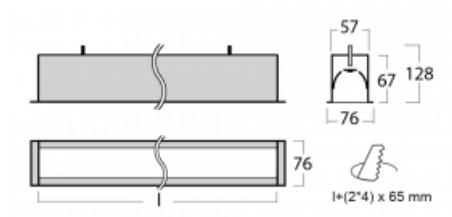

Svítidlo

Lina60

04-000I-15GGE/840, W

EPD®

Na svítidle Lina60 s přímým typem vyzařování oceníte systém L-Click, který efektivně uspoří čas i finance. Jak? Modul se jednoduše zacvakne do profilu, odpadá tak náročná část práce při montáži. Zabránění dotyku s LED technologií prodlužuje životnost. Svítidlo má kromě výkonu i skvělou cenu. Využití najde v obchodních, společenských i veřejných prostorech.

Technický výkres

Typ montáže	Vestavné
Typ vyzařování	Přímé
Tvar svítidla	Lineární
Barva svítidla	Bílá
Materiál	Hliník
Životnost	L90/B50 50 000 hodin
Záruka	60 měsíců
Popis svítidla	Svítidlo vestavné
Rozměry	862 mm × 76 mm × 67 mm
Hmotnost	2.7 kg
Světelný zdroj	LED MODUL
Druh optiky	Mikroprisma
Světelný tok*	2040 lm ± 10 %
Teplota chromatičnosti	4000 K studená bílá
Měrný výkon	110 lm/W
MacAdam zdroje	2
Index podání barev	80
UGR max. X=4H Y=8H, ρ=70,50,20	22.1
Příkon svítidla	18.6 W ± 10 %
Zapojení svítidla	Předřadník nestmívatelný
Elektrické napětí	220-240V
Frekvence	50/60Hz