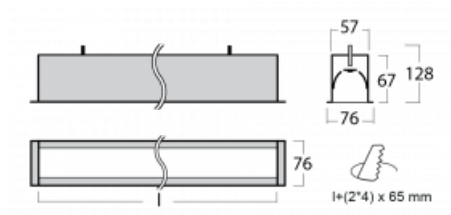

Svítidlo

Lina60

04-000I-15GGE/840, S

EPD®

Na svítidle Lina60 s přímým typem vyzařování oceníte systém L-Click, který efektivně uspoří čas i finance. Jak? Modul se jednoduše zacvakne do profilu, odpadá tak náročná část práce při montáži. Zabránění dotyku s LED technologií prodlužuje životnost. Svítidlo má kromě výkonu i skvělou cenu. Využití najde v obchodních, společenských i veřejných prostorech.

Technický výkres

Typ montáže	Vestavné
Typ vyzařování	Přímé
Tvar svítidla	Lineární
Barva svítidla	Stříbrná
Materiál	Hliník
Životnost	L90/B50 50 000 hodin
Záruka	60 měsíců
Popis svítidla	Svítidlo vestavné
Rozměry	862 mm × 76 mm × 67 mm
Hmotnost	2.7 kg
Světelný zdroj	LED MODUL
Druh optiky	Mikroprisma
Světelný tok*	2040 lm ± 10 %
Teplota chromatičnosti	4000 K studená bílá
Měrný výkon	110 lm/W
MacAdam zdroje	2
Index podání barev	80
UGR max. X=4H Y=8H, ρ=70,50,20	22.1
Příkon svítidla	18.6 W ± 10 %
Zapojení svítidla	Předradník nestmívatelný
Elektrické napětí	220-240V
Frekvence	50/60Hz