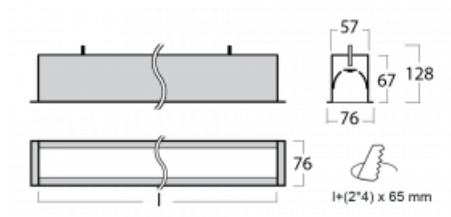

Svítidlo

Lina60

04-000I-15GGD/840, W

EPD®

Na svítidle Lina60 s přímým typem vyzařování oceníte systém L-Click, který efektivně uspoří čas i finance. Jak? Modul se jednoduše zacvakne do profilu, odpadá tak náročná část práce při montáži. Zabránění dotyku s LED technologií prodlužuje životnost. Svítidlo má kromě výkonu i skvělou cenu. Využití najde v obchodních, společenských i veřejných prostorech.

Technický výkres

Typ montáže	Vestavné
Typ vyzařování	Přímé
Tvar svítidla	Lineární
Barva svítidla	Bílá
Materiál	Hliník
Životnost	L90/B50 50 000 hodin
Záruka	5 let
Popis svítidla	Svítidlo vestavné
Rozměry	862 mm × 76 mm × 67 mm
Hmotnost	2.6 kg
Světelný zdroj	LED MODUL
Druh optiky	Mikroprisma
Světelný tok*	2040 lm
Teplota chromatičnosti	4000 K studená bílá
Měrný výkon	110 lm/W
MacAdam zdroje	2
Index podání barev	80
UGR max. X=4H Y=8H, ρ=70,50,20	22.1
Příkon svítidla*	18.6 W
Zapojení svítidla	DALI
Elektrické napětí	220-240V
Frekvence	50/60Hz