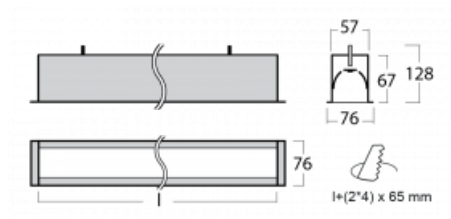

Svítidlo

Lina60

04-000I-15GETD/840, W

EPD®

Na svítidle Lina60 s přímým typem vyzařování oceníte systém L-Click, který efektivně uspoří čas i finance. Jak? Modul se jednoduše zacvakne do profilu, odpadá tak náročná část práce při montáži. Zabránění dotyku s LED technologií prodlužuje životnost. Svítidlo má kromě výkonu i skvělou cenu. Využití najde v obchodních, společenských i veřejných prostorech.

Technický výkres

Typ montáže	Vestavné
Typ vyzařování	Přímé
Tvar svítidla	Lineární
Barva svítidla	Bílá
Materiál	Hliník
Životnost	L90/B50 50 000 hodin
Záruka	5 let
Popis svítidla	Svítidlo vestavné

Rozměry	862 mm × 76 mm × 67 mm
Světelný zdroj	LED MODUL