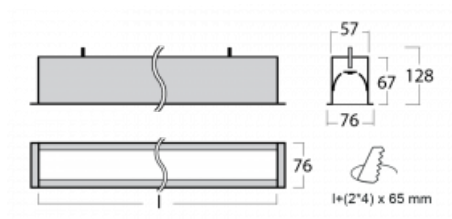

Svítidlo

Lina60

04-000I-15GETD/830, B

EPD®

Na svítidle Lina60 s přímým typem vyzařování oceníte systém L-Click, který efektivně uspoří čas i finance. Jak? Modul se jednoduše zacvakne do profilu, odpadá tak náročná část práce při montáži. Zabránění dotyku s LED technologií prodlužuje životnost. Svítidlo má kromě výkonu i skvělou cenu. Využití najde v obchodních, společenských i veřejných prostorech.

Technický výkres

Typ montáže	Vestavné
Typ vyzařování	Přímé
Tvar svítidla	Lineární
Barva svítidla	Černá
Materiál	Hliník
Životnost	L90/B50 50 000 hodin
Záruka	5 let
Popis svítidla	Svítidlo vestavné
Rozměry	862 mm × 76 mm × 67 mm
Světelný zdroj	LED MODUL
Druh optiky	Mikroprisma
Světelný tok*	670 lm
Teplota chromatičnosti	3000 K teplá bílá
Měrný výkon	114 lm/W
MacAdam zdroje	2
Index podání barev	80
UGR max. X=4H Y=8H, ρ=70,50,20	18.2
Příkon svítidla*	5.9 W
Zapojení svítidla	Další druhy stmívání
Elektrické napětí	220-240V
Frekvence	50/60Hz