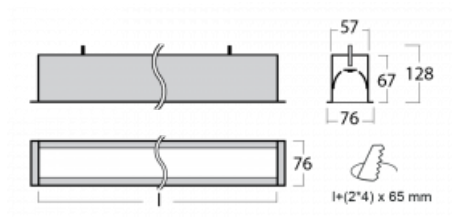

Technický výkres

Typ montáže	Vestavné
Typ vyzařování	Přímé
Tvar svítidla	Lineární
Barva svítidla	Černá
Materiál	Hliník
Životnost	L90/B50 50 000 hodin
Záruka	60 měsíců
Popis svítidla	Svítidlo vestavné
Rozměry	862 mm × 76 mm × 67 mm
Hmotnost	2.62 kg
Světelný zdroj	LED MODUL
Druh optiky	Mikroprisma
Světelný tok*	670 lm ± 10 %
Teplota chromatičnosti	3000 K teplá bílá
Měrný výkon	114 lm/W
MacAdam zdroje	2
Index podání barev	80
UGR max. X=4H Y=8H, ρ=70,50,20	18.2
Příkon svítidla	5.9 W ± 10 %
Zapojení svítidla	Předradník nestmívatelný
Elektrické napětí	220-240V
Frekvence	50/60Hz