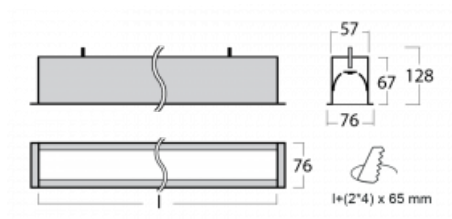

Svítidlo

Lina60

04-000I-10GGTD/840, W

EPD®

Na svítidle Lina60 s přímým typem vyzařování oceníte systém L-Click, který efektivně uspoří čas i finance. Jak? Modul se jednoduše zacvakne do profilu, odpadá tak náročná část práce při montáži. Zabránění dotyku s LED technologií prodlužuje životnost. Svítidlo má kromě výkonu i skvělou cenu. Využití najde v obchodních, společenských i veřejných prostorech.

Technický výkres

Typ montáže	Vestavné
Typ vyzařování	Přímé
Tvar svítidla	Lineární
Barva svítidla	Bílá
Materiál	Hliník
Životnost	L90/B50 50 000 hodin
Záruka	60 měsíců
Popis svítidla	Svítidlo vestavné
Rozměry	581 mm × 76 mm × 67 mm
Světelný zdroj	LED MODUL
Druh optiky	Mikroprisma
Světelný tok	1360 lm ± 10 %
Teplota chromatičnosti	4000 K studená bílá
Měrný výkon	110 lm/W
MacAdam zdroje	2
Index podání barev	80
UGR max. X=4H Y=8H, ρ=70,50,20	22.1
Příkon svítidla	12.4 W ± 10 %
Zapojení svítidla	Stmívatelné DALI nebo tlačítkem
Elektrické napětí	220-240V
Frekvence	50/60Hz