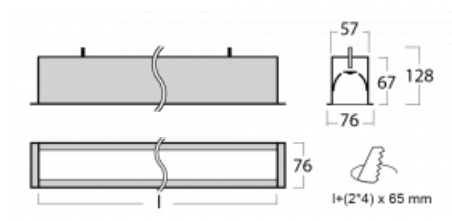

## Technický výkres

Typ montáže	Vestavné
Typ vyzařování	Přímé
Tvar svítidla	Lineární
Barva svítidla	Stříbrná
Materiál	Hliník
Životnost	L90/B50 50 000 hodin
Záruka	5 let
Popis svítidla	Svítidlo vestavné
Rozměry	581 mm × 76 mm × 67 mm
Světelný zdroj	LED MODUL
Druh optiky	Mikroprisma
Světelný tok*	1360 lm
Teplota chromatičnosti	4000 K studená bílá
Měrný výkon	110 lm/W
MacAdam zdroje	2
Index podání barev	80
UGR max. X=4H Y=8H, ρ=70,50,20	22.1
Příkon svítidla*	12.4 W
Zapojení svítidla	Další druhy stmívání
Elektrické napětí	220-240V
Frekvence	50/60Hz