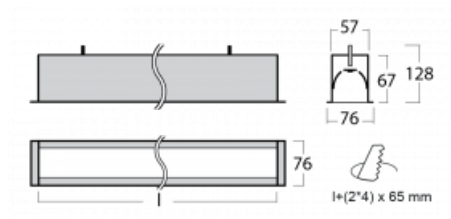

# Lina60

04-000I-10GGE/840, W

**EPD®**

Na svítidle Lina60 s přímým typem vyzařování oceníte systém L-Click, který efektivně uspoří čas i finance. Jak? Modul se jednoduše zacvakne do profilu, odpadá tak náročná část práce při montáži. Zabránění dotyku s LED technologií prodlužuje životnost. Svítidlo má kromě výkonu i skvělou cenu. Využití najde v obchodních, společenských i veřejných prostorech.

## Technický výkres

Typ montáže	Vestavné
Typ vyzařování	Přímé
Tvar svítidla	Lineární
Barva svítidla	Bílá
Materiál	Hliník
Životnost	L90/B50 50 000 hodin
Záruka	5 let
Popis svítidla	Svítidlo vestavné
Rozměry	581 mm × 76 mm × 67 mm
Hmotnost	2 kg
Světelný zdroj	LED MODUL
Druh optiky	Mikroprisma
Světelný tok*	1360 lm
Teplota chromatičnosti	4000 K studená bílá
Měrný výkon	110 lm/W
MacAdam zdroje	2
Index podání barev	80
UGR max. X=4H Y=8H, ρ=70,50,20	22.1
Příkon svítidla*	12.4 W
Zapojení svítidla	ON/OFF
Elektrické napětí	220-240V
Frekvence	50/60Hz