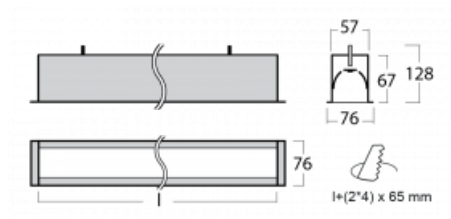

Svítidlo

Lina60

04-000I-10GGD/840, W

EPD®

Na svítidle Lina60 s přímým typem vyzařování oceníte systém L-Click, který efektivně uspoří čas i finance. Jak? Modul se jednoduše zacvakne do profilu, odpadá tak náročná část práce při montáži. Zabránění dotyku s LED technologií prodlužuje životnost. Svítidlo má kromě výkonu i skvělou cenu. Využití najde v obchodních, společenských i veřejných prostorech.

Technický výkres

Typ montáže	Vestavné
Typ vyzařování	Přímé
Tvar svítidla	Lineární
Barva svítidla	Bílá
Materiál	Hliník
Životnost	L90/B50 50 000 hodin
Záruka	5 let
Popis svítidla	Svítidlo vestavné
Rozměry	581 mm × 76 mm × 67 mm
Světelný zdroj	LED MODUL
Druh optiky	Mikroprisma
Světelný tok*	1360 lm
Teplota chromatičnosti	4000 K studená bílá
Měrný výkon	110 lm/W
MacAdam zdroje	2
Index podání barev	80
UGR max. X=4H Y=8H, ρ=70,50,20	22.1
Příkon svítidla*	12.4 W
Zapojení svítidla	DALI
Elektrické napětí	220-240V
Frekvence	50/60Hz