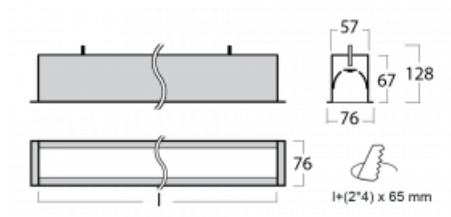

## Technický výkres

Typ montáže	Vestavné
Typ vyzařování	Přímé
Tvar svítidla	Lineární
Barva svítidla	Stříbrná
Materiál	Hliník
Životnost	L90/B50 50 000 hodin
Záruka	60 měsíců
Popis svítidla	Svítidlo vestavné
Rozměry	581 mm × 76 mm × 67 mm
Světelný zdroj	LED MODUL
Druh optiky	Mikroprisma
Světelný tok	470 lm ± 10 %
Teplota chromatičnosti	4000 K studená bílá
Měrný výkon	121 lm/W
MacAdam zdroje	2
Index podání barev	80
UGR max. X=4H Y=8H, ρ=70,50,20	18.4
Příkon svítidla	3.9 W ± 10 %
Zapojení svítidla	Stmívatelné DALI nebo tlačítkem
Elektrické napětí	220-240V
Frekvence	50/60Hz