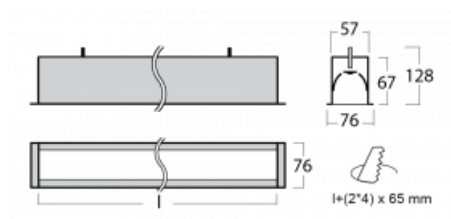

Svítidlo

Lina60

04-000I-10GETD/830, S

EPD®

Na svítidle Lina60 s přímým typem vyzařování oceníte systém L-Click, který efektivně uspoří čas i finance. Jak? Modul se jednoduše zacvakne do profilu, odpadá tak náročná část práce při montáži. Zabránění dotyku s LED technologií prodlužuje životnost. Svítidlo má kromě výkonu i skvělou cenu. Využití najde v obchodních, společenských i veřejných prostorech.

Technický výkres

Typ montáže	Vestavné
Typ vyzařování	Přímé
Tvar svítidla	Lineární
Barva svítidla	Stříbrná
Materiál	Hliník
Životnost	L90/B50 50 000 hodin
Záruka	60 měsíců
Popis svítidla	Svítidlo vestavné
Rozměry	581 mm × 76 mm × 67 mm
Světelný zdroj	LED MODUL
Druh optiky	Mikroprisma
Světelný tok*	450 lm ± 10 %
Teplota chromatičnosti	3000 K teplá bílá
Měrný výkon	115 lm/W
MacAdam zdroje	2
Index podání barev	80
UGR max. X=4H Y=8H, ρ=70,50,20	18.2
Příkon svítidla	3.9 W ± 10 %
Zapojení svítidla	Stmívatelné DALI nebo tlačítkem
Elektrické napětí	220-240V
Frekvence	50/60Hz