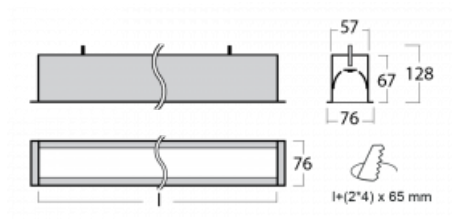

# Lina60

04-000I-10GEE/840, S

**EPD®**

Na svítidle Lina60 s přímým typem vyzařování oceníte systém L-Click, který efektivně uspoří čas i finance. Jak? Modul se jednoduše zacvakne do profilu, odpadá tak náročná část práce při montáži. Zabránění dotyku s LED technologií prodlužuje životnost. Svítidlo má kromě výkonu i skvělou cenu. Využití najde v obchodních, společenských i veřejných prostorech.

## Technický výkres

Typ montáže	Vestavné
Typ vyzařování	Přímé
Tvar svítidla	Lineární
Barva svítidla	Stříbrná
Materiál	Hliník
Životnost	L90/B50 50 000 hodin
Záruka	5 let
Popis svítidla	Svítidlo vestavné
Rozměry	581 mm × 76 mm × 67 mm
Hmotnost	2 kg
Světelný zdroj	LED MODUL
Druh optiky	Mikroprisma
Světelný tok*	470 lm
Teplota chromatičnosti	4000 K studená bílá
Měrný výkon	121 lm/W
MacAdam zdroje	2
Index podání barev	80
UGR max. X=4H Y=8H, ρ=70,50,20	18.4
Příkon svítidla*	3.9 W
Zapojení svítidla	ON/OFF
Elektrické napětí	220-240V
Frekvence	50/60Hz