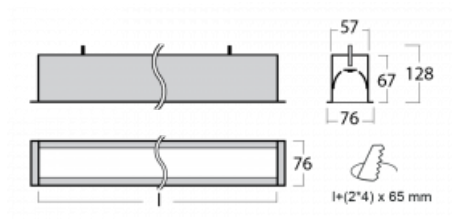

# Lina60

04-000I-10GEE/840, B

**EPD®**

Na svítidle Lina60 s přímým typem vyzařování oceníte systém L-Click, který efektivně uspoří čas i finance. Jak? Modul se jednoduše zacvakne do profilu, odpadá tak náročná část práce při montáži. Zabránění dotyku s LED technologií prodlužuje životnost. Svítidlo má kromě výkonu i skvělou cenu. Využití najde v obchodních, společenských i veřejných prostorech.

## Technický výkres

Typ montáže	Vestavné
Typ vyzařování	Přímé
Tvar svítidla	Lineární
Barva svítidla	Černá
Materiál	Hliník
Životnost	L90/B50 50 000 hodin
Záruka	5 let
Popis svítidla	Svítidlo vestavné
Rozměry	581 mm × 76 mm × 67 mm
Hmotnost	2 kg
Světelný zdroj	LED MODUL
Druh optiky	Mikroprisma
Světelný tok*	470 lm
Teplota chromatičnosti	4000 K studená bílá
Měrný výkon	121 lm/W
MacAdam zdroje	2
Index podání barev	80
UGR max. X=4H Y=8H, ρ=70,50,20	18.4
Příkon svítidla*	3.9 W
Zapojení svítidla	ON/OFF
Elektrické napětí	220-240V
Frekvence	50/60Hz