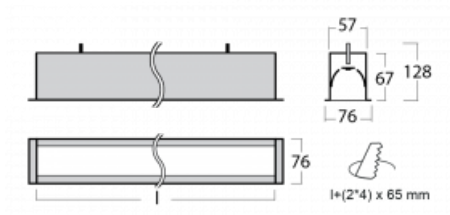

Svítidlo

Lina60

04-000I-10GED/830, W

EPD®

Na svítidle Lina60 s přímým typem vyzařování oceníte systém L-Click, který efektivně uspoří čas i finance. Jak? Modul se jednoduše zacvakne do profilu, odpadá tak náročná část práce při montáži. Zabránění dotyku s LED technologií prodlužuje životnost. Svítidlo má kromě výkonu i skvělou cenu. Využití najde v obchodních, společenských i veřejných prostorech.

Technický výkres

Typ montáže	Vestavné
Typ vyzařování	Přímé
Tvar svítidla	Lineární
Barva svítidla	Bílá
Materiál	Hliník
Životnost	L90/B50 50 000 hodin
Záruka	60 měsíců
Popis svítidla	Svítidlo vestavné
Rozměry	581 mm × 76 mm × 67 mm
Hmotnost	1.9 kg
Světelný zdroj	LED MODUL
Druh optiky	Mikroprisma
Světelný tok*	450 lm ± 10 %
Teplota chromatičnosti	3000 K teplá bílá
Měrný výkon	115 lm/W
MacAdam zdroje	2
Index podání barev	80
UGR max. X=4H Y=8H, ρ=70,50,20	18.2
Příkon svítidla	3.9 W ± 10 %
Zapojení svítidla	Stmívatelné DALI
Elektrické napětí	220-240V
Frekvence	50/60Hz